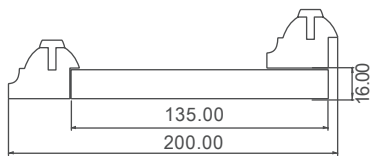

R. Gestaltungssystem 16 mm

Deckmaß 205 mm | 10 mm Nutabstand

inkl. MwSt.

Länge in mm	Breite in mm	Oberfläche	Farbton	Preis Stk.
205	205	Gebürstet	Beizton	●
410	205	Gebürstet	Beizton	●
615	205	Gebürstet	Beizton	●
820	205	Gebürstet	Beizton	●