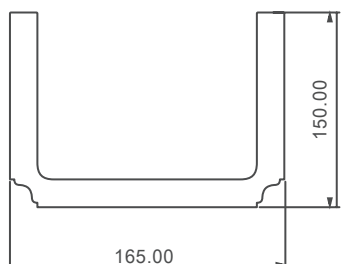

Mittelbalken Höhe 150 mm inkl. MwSt.

Länge in m	Breite in mm	Oberfläche	Farbton	Preis lfm.
3,00 - 5,00	165	Gebürstet	Roh	●
3,00 - 5,00	165	Gebürstet	Beizton	●