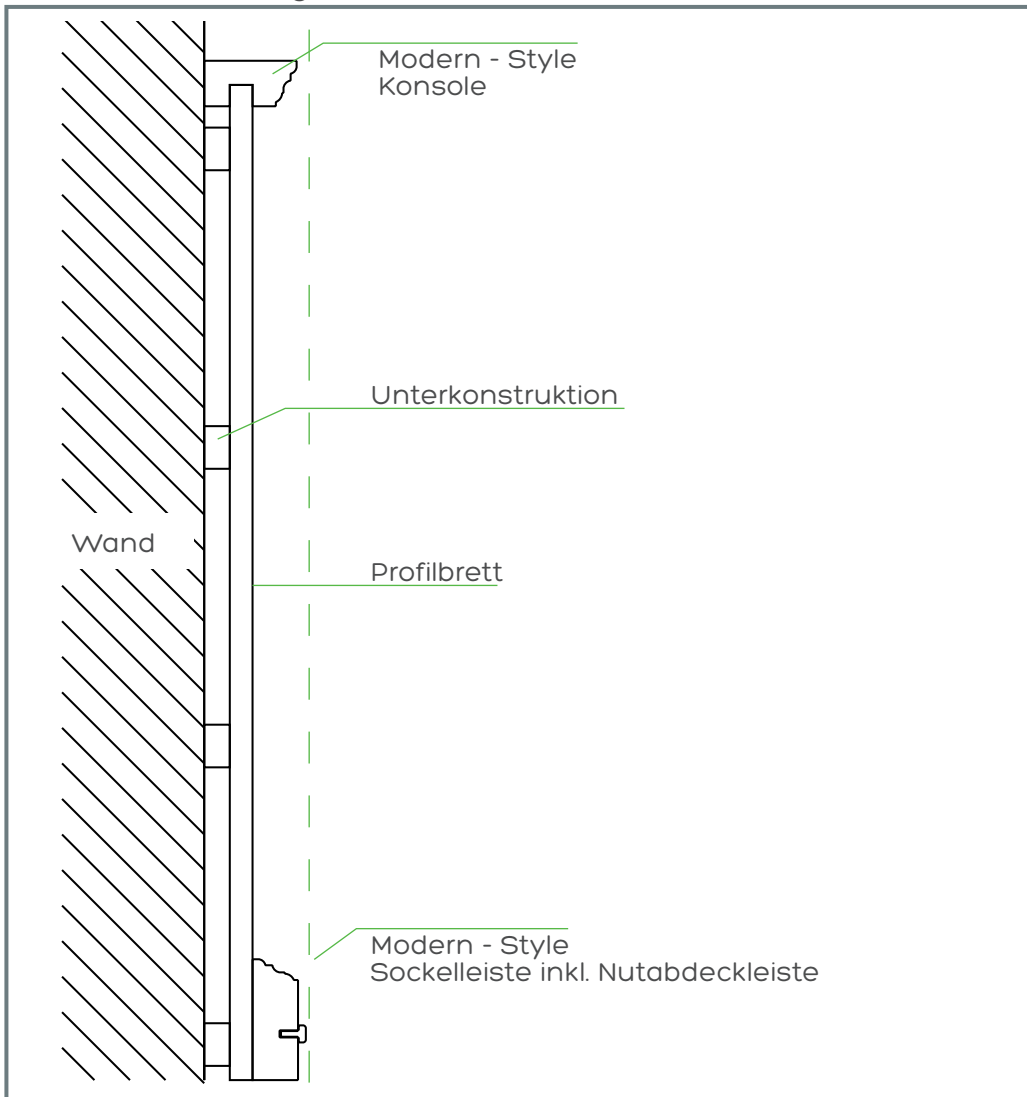

Aufbau-Darstellung