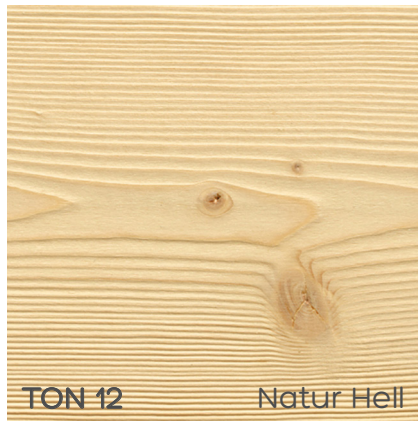

Profilleiste 25 mm

inkl. MwSt.

Länge in m	Breite in mm	Oberfläche	Farbton	Preis lfm.
3,00 - 5,10	25	Geschliffen	Roh	●
3,00 - 5,10	25	Geschliffen	Beizton	●

Randleiste schmal 19 mm

inkl. MwSt.

Länge in m	Breite in mm	Oberfläche	Farbton	Preis lfm.
3,00 - 5,10	35	Gebürstet	Roh	●
3,00 - 5,10	35	Gebürstet	Beizton	●

Randleiste breit 19 mm

inkl. MwSt.

Länge in m	Breite in mm	Oberfläche	Farbton	Preis lfm.
3,00 - 5,10	85	Gebürstet	Roh	●
3,00 - 5,10	85	Gebürstet	Beizton	●

Außenanschlussleiste 19 mm

inkl. MwSt.

Länge in m	Breite in mm	Oberfläche	Farbton	Preis lfm.
3,00 - 5,10	65	Geschliffen	Roh	●
3,00 - 5,10	65	Geschliffen	Beizton	●

Winkelleiste für Außenverkleidung in Fichte, 29 mm

inkl. MwSt.

Länge in m	Breite in mm	Oberfläche	Farbton	Preis lfm.
2,70	29	Gehobelt	Roh	●
2,70	29	Gehobelt	Beizton	●

Endleiste für den Wandabschluss, 25 mm

inkl. MwSt.

Länge in m	Breite in mm	Oberfläche	Farbton	Preis lfm.
3,00 - 5,10	40	Gebürstet	Roh	●
3,00 - 5,10	40	Gebürstet	Beizton	●

Deckenabschlussleiste, für alle Decken 25 mm

inkl. MwSt.

Länge in m	Breite in mm	Oberfläche	Farbton	Preis lfm.
3,00 - 5,10	80	Gebürstet	Roh	●
3,00 - 5,10	80	Gebürstet	Beizton	●

Blende gerade, für alle Decken 19 mm

inkl. MwSt.

Länge in m	Breite in mm	Oberfläche	Farbton	Preis lfm.
3,00 - 5,10	165	Gebürstet	Roh	●
3,00 - 5,10	165	Gebürstet	Beizton	●

Tellerbord, 2-seitig strukturiert 32 mm

inkl. MwSt.

Länge in m	Breite in mm	Oberfläche	Farbton	Preis lfm.
3,00 - 5,10	140	Gebürstet	Roh	●
3,00 - 5,10	140	Gebürstet	Beizton	●

Tellerbordkonsole inkl. rückseit. Einhängeschlag 24mm

inkl. MwSt.

Länge in mm	Breite in mm	Oberfläche	Farbton	Preis lfm.
123	93	Gebürstet	Roh	●
123	93	Gebürstet	Beizton	●

FARBENTAFEL