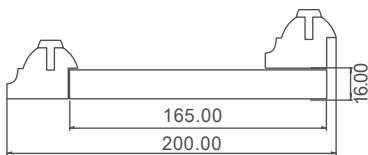

Raumfries Siena 42 mm

inkl. MwSt.

Länge in m	Breite in mm	Oberfläche	Farbton	Preis lfm.
3,00 - 5,00	200	Gebürstet	Roh	●
3,00 - 5,00	200	Gebürstet	Beizton	●