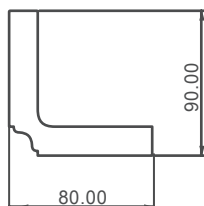

Eckbalken Abnahme paarweise Höhe 60 oder 90mm inkl. MwSt.

Länge in m	Breite in mm	Oberfläche	Farbton	Preis lfm.
3,00 - 5,00	80	Gebürstet	Roh	●
3,00 - 5,00	80	Gebürstet	Beizton	●