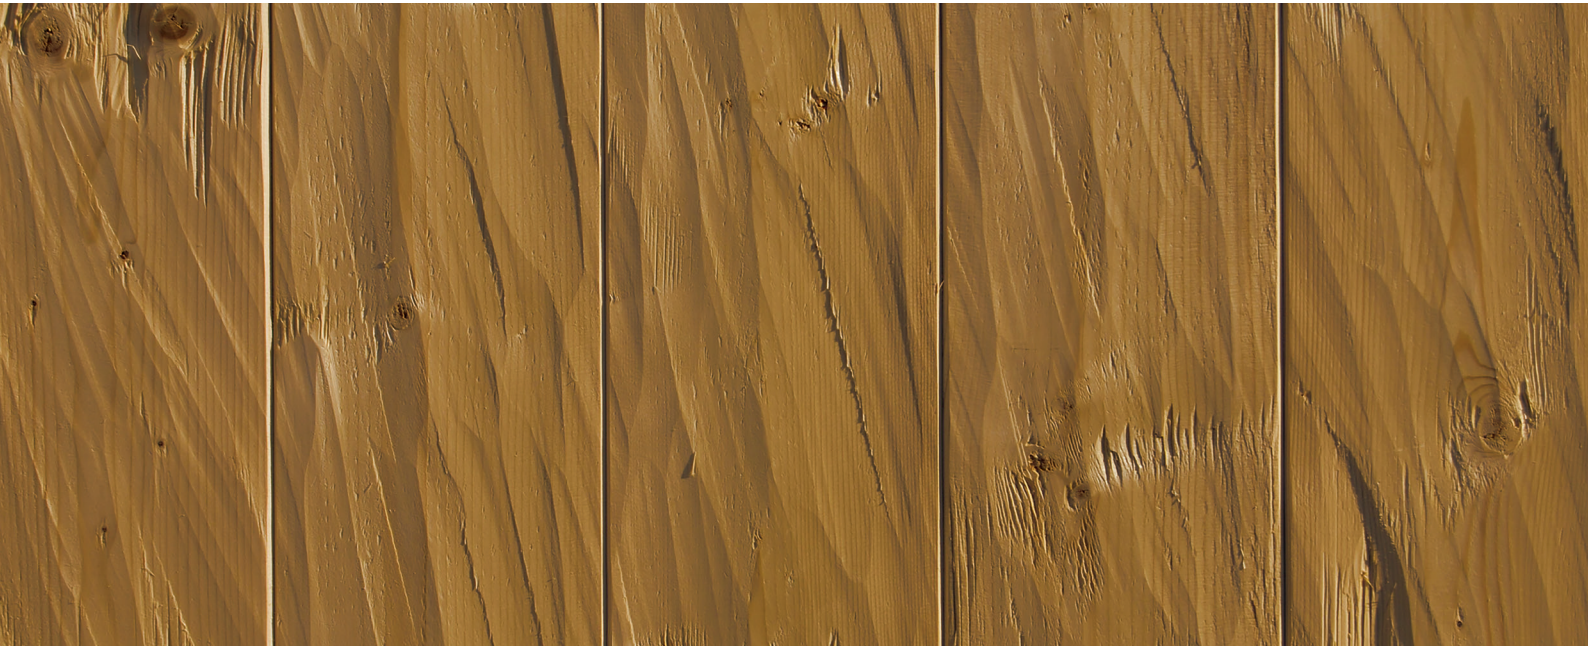

Länge in m	Breite in mm	Oberfläche	Farbton	Preis m <sup>2</sup>
2,00   2,50	250	Gebürstet	Beizton	●

Profilbrettkralle Inh. 250 Stück ohne Schrauben      inkl. MwSt.

Art.Nr.				Preis
PC 5 - 05				18,50 €

Stabvariationen und Zierkombinationen siehe Zubehör (S. 43-45)

Beizton Alpin Weiß

## HANDGEHACKT

Unsere beliebteste rustikale Oberfläche, welche durch die ursprünglichste Art der Holzverarbeitung einen handwerklichen und dennoch ruhigen Charakter verliehen bekommt. Durch die reine Handbearbeitung wird eine pure A-Sortierung erreicht.