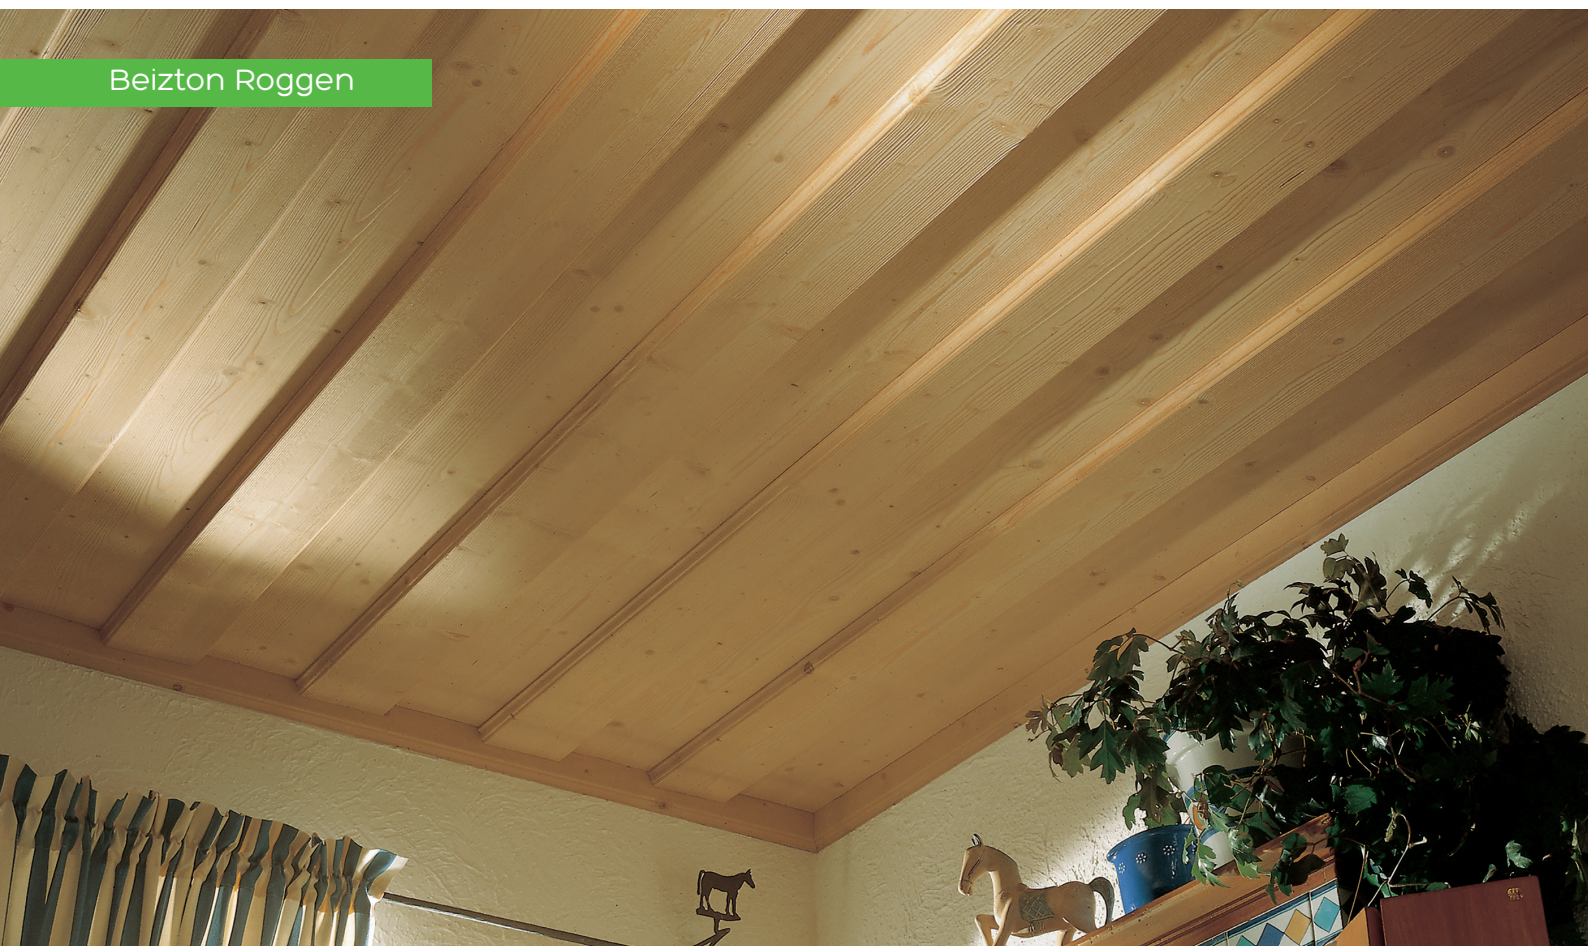

# BURGDECKE

Die Burgdecke ist eine traditionelle Stürzerdecke - ein Klassiker für behagliches Wohnen. Durch ein Standard Nut | Feder - System ist die Montage schnell und einfach.

Stürzerbrett 48 mm Deckmaß 150 mm inkl. MwSt.

Profilbrettkralle Inh. 100 Stück inkl. Schrauben inkl. MwSt.

ArtNr.				Preis
204-PC 5E				18,50 €

Beizton Roggen

Verkleidungsbalken dienen der Dekoration von Wand und Decke. Dabei ermöglichen die verschiedenen Größen der Hohlbalken individuelle rustikale Deckengestaltungen nach alten Vorbildern.