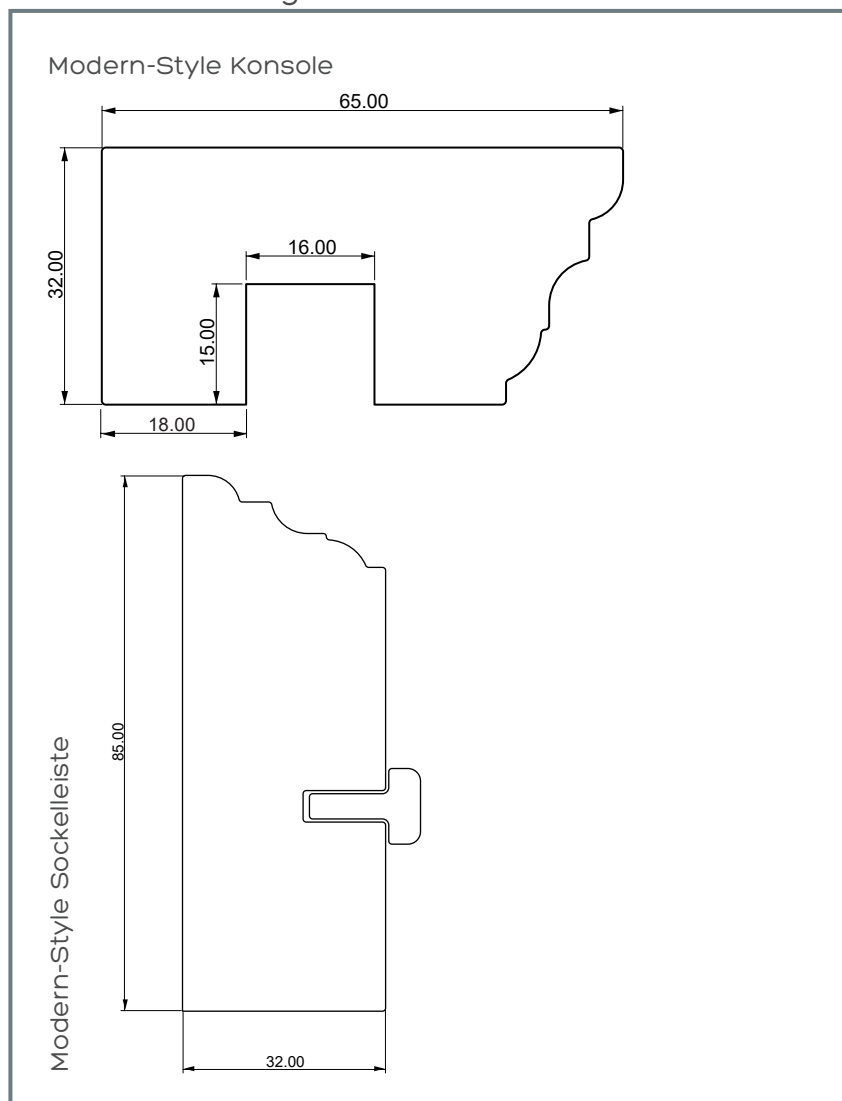

Mit der von uns gefrästen Befestigungsnut, können die gewählten Füllbretter direkt und sauber in die Konsole geschoben und befestigt werden. Somit kann ein überaus sauberer Übergang zwischen Brett und Konsole gewährleistet werden. Die Modern-Style-Sockelleiste kommt inkl. einer Nutabdeckleiste, um die Befestigungsschrauben elegant zu verstecken.

Schnitt-Zeichnung in mm