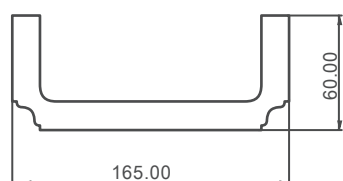

Kreuzbalken Höhe 60 mm inkl. MwSt.

Länge in m	Breite in mm	Oberfläche	Farbton	Preis lfm.
3,00 - 5,00	165	Gebürstet	Roh	●
3,00 - 5,00	165	Gebürstet	Beizton	●