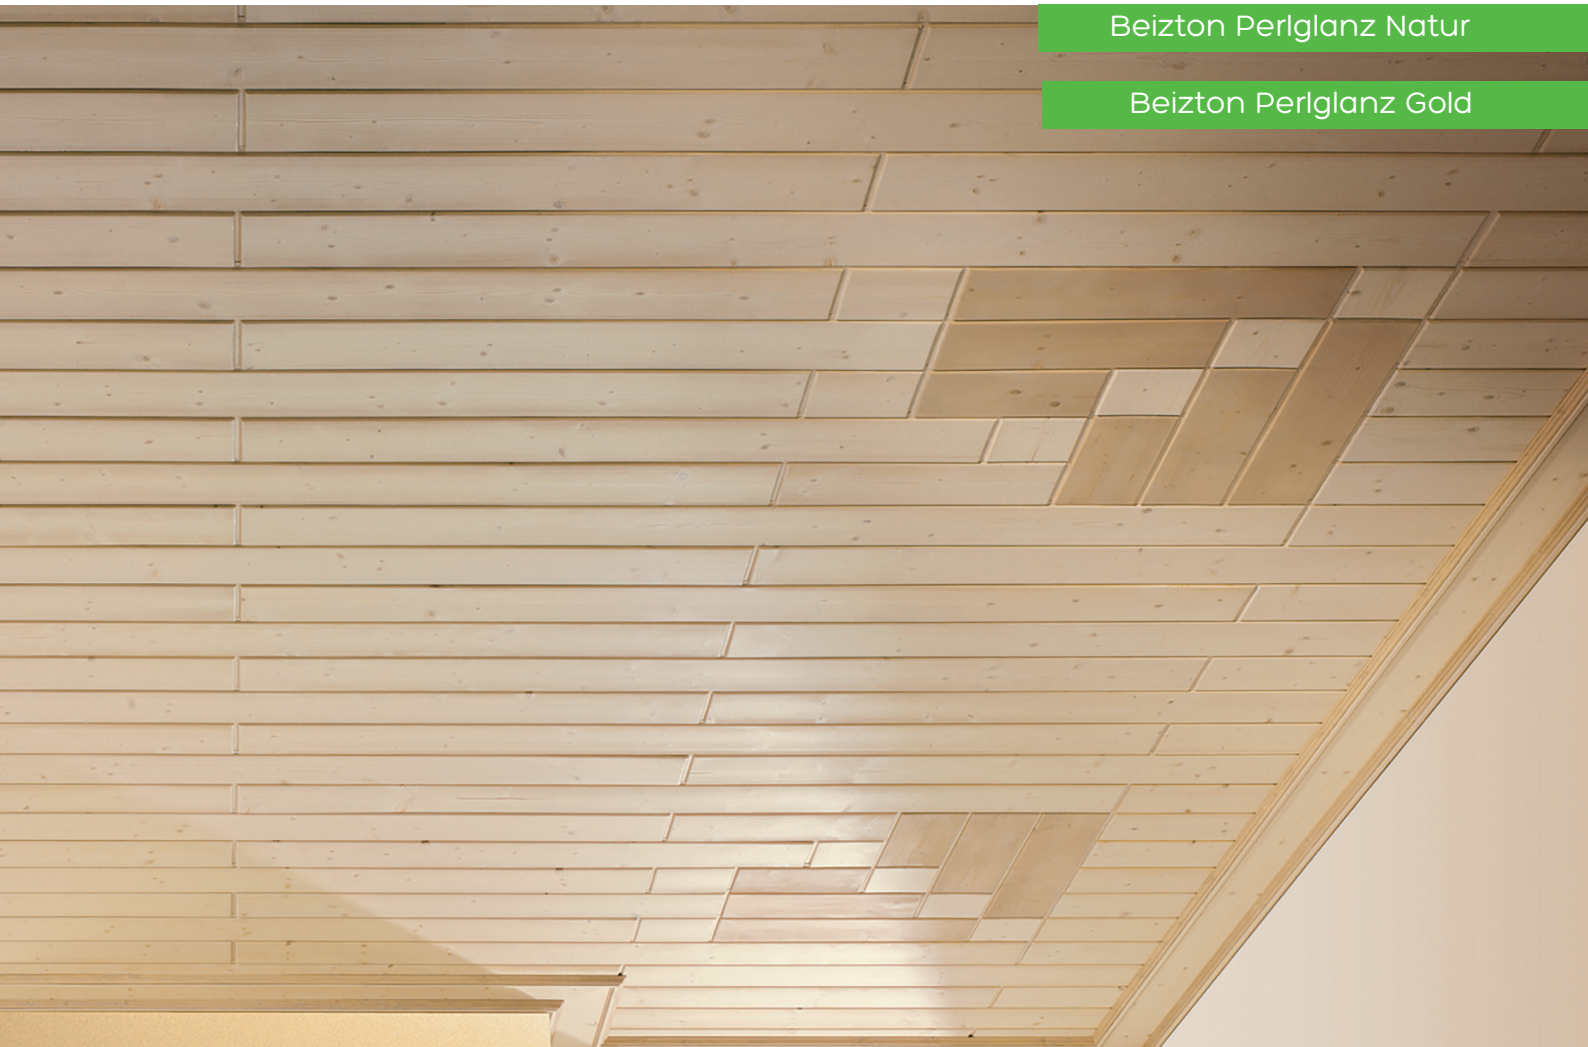

# LUDWIG VARIO PANEEL

Die Wandverkleidung wirkt in Kombination mit den Variostäben Thomas oder Petra (S. 41) gemütlich und bodenständig.  
Die Breite des Profils ist frei wählbar, um Ihren individuellen Wünschen gerecht zu werden.