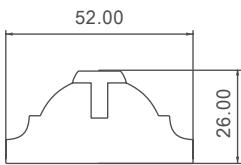

# DESIGN - ELEMENTE

Zierstab 14 mm

inkl. MwSt.

Länge in m	Breite in mm	Oberfläche	Farbton	Preis lfm.
2,40	70	Gehobelt	Roh	●
2,40	70	Gehobelt	Beizton	●

Palazzo 1 26 mm

inkl. Nutabdeckleiste

inkl. MwSt.

Länge in m	Breite in mm	Oberfläche	Farbton	Preis lfm.
3,00 - 5,10	42	Gebürstet	Roh	●
3,00 - 5,10	42	Gebürstet	Beizton	●