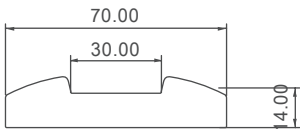

DESIGN - ELEMENTE

Zierstab 14 mm

inkl. MwSt.

Länge in m	Breite in mm	Oberfläche	Farbton	Preis lfm.
2,40	70	Gehobelt	Roh	●
2,40	70	Gehobelt	Beizton	●