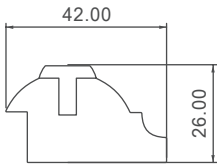

# DESIGN - ELEMENTE

Zierstab 14 mm

inkl. MwSt.

Länge in m	Breite in mm	Oberfläche	Farbton	Preis lfm.
2,40	70	Gehobelt	Roh	●
2,40	70	Gehobelt	Beizton	●

Palazzo 1 26 mm

inkl. Nutabdeckleiste

inkl. MwSt.

Länge in m	Breite in mm	Oberfläche	Farbton	Preis lfm.
3,00 - 5,10	42	Gebürstet	Roh	●
3,00 - 5,10	42	Gebürstet	Beizton	●