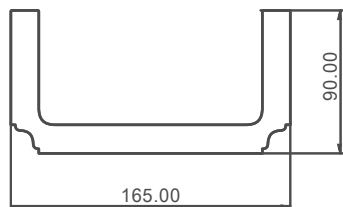

BALKEN – VARIATIONEN

Maße in mm

Dekobalken Höhe 90 mm inkl. MwSt.

Länge in m	Breite in mm	Oberfläche	Farbton	Preis lfm.
3,00 - 5,00	165	Gebürstet	Roh	●
3,00 - 5,00	165	Gebürstet	Beizton	●