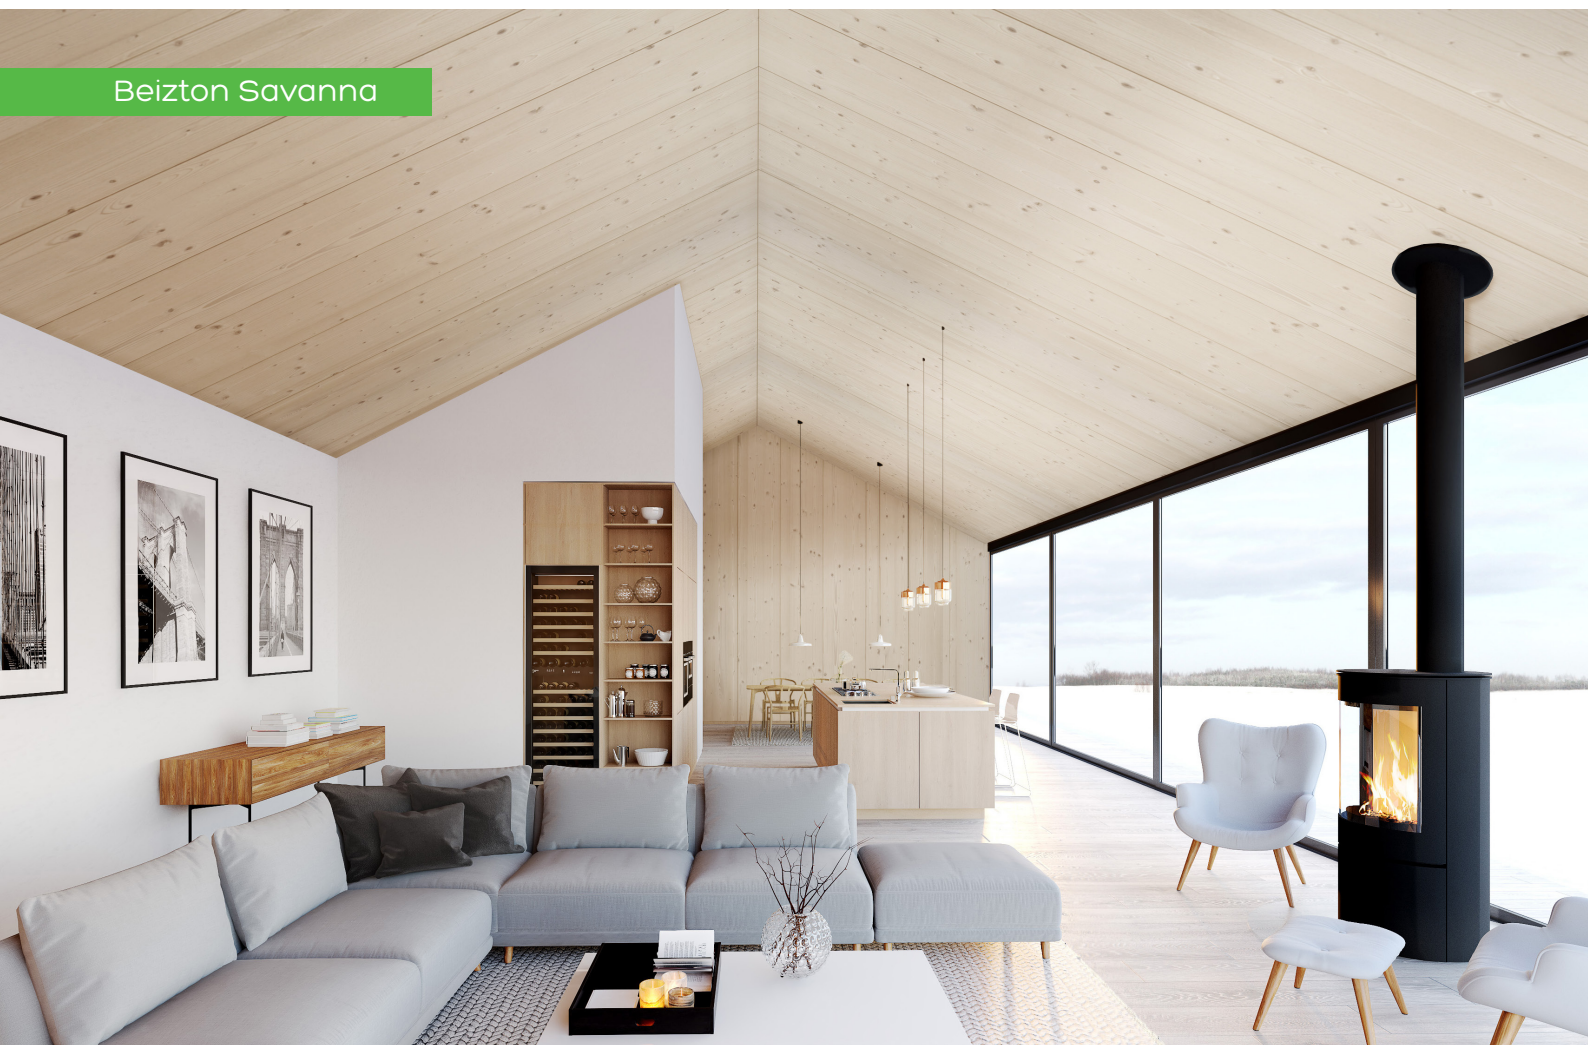

# BREITPROFIL

Durch die großzügige Profilbreite entsteht eine ruhige und moderne Ausstrahlung. Die formstabile Dreischicht-Fichten-Profile wirken durch ihre Verlegeart und Länge von bis zu fünf Meter zeitlos, klassisch und integrieren sich in viele Einrichtungsstile.

## Beizton Savanna

Das Short-Profil in seiner kräftigen Bürstung bietet das gleiche moderne und klassische Ambiente wie sein raumlanger Bruder. Durch die umlaufende Nut & Feder mit Fase bietet das Short-Profil jedoch einen größeren Freiraum an gestalterischen Möglichkeiten für Ihren Wohnraum. Zudem lässt es sich sehr leicht alleine verlegen.